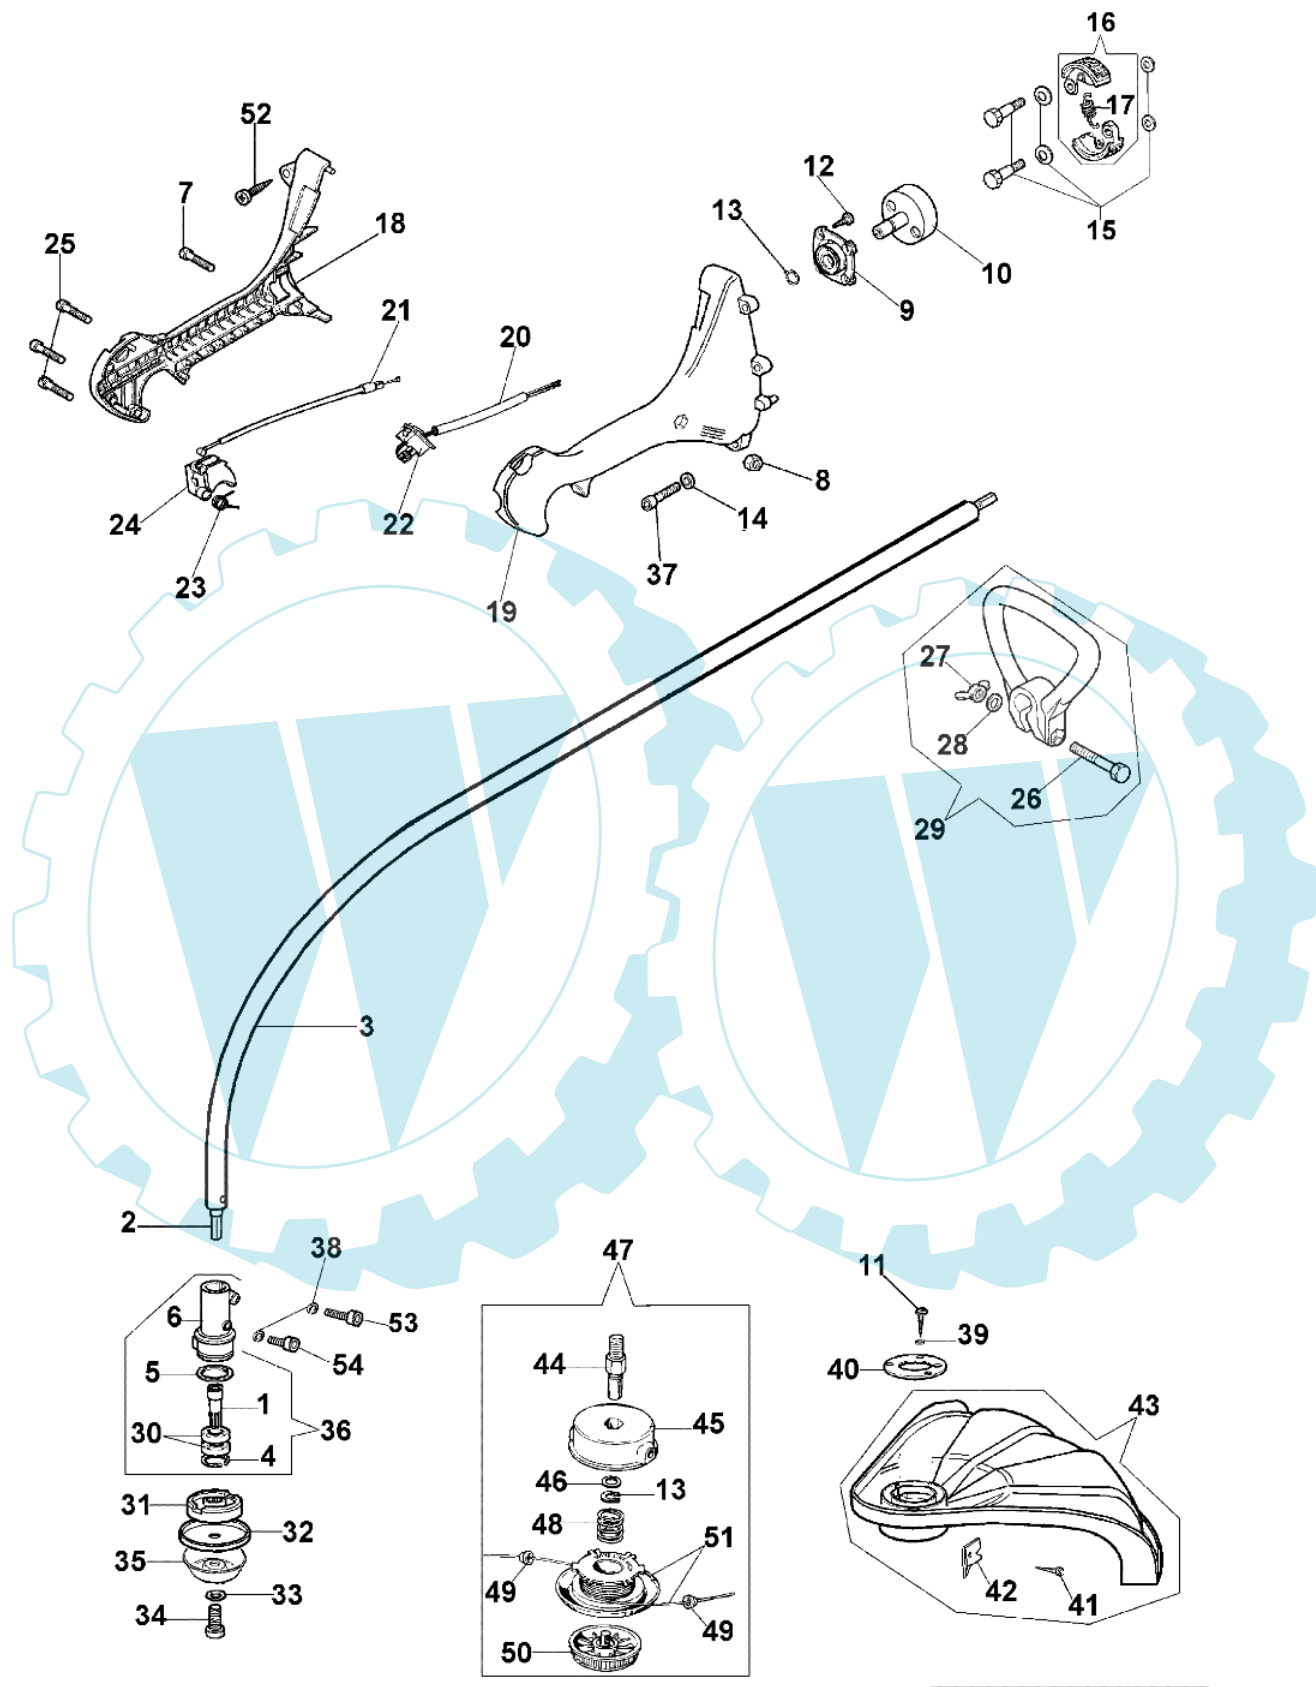

725 BL - Antrieb

| Bild Nr. | Anz. | Teilenummer | Beschreibung | Technische Nachricht |
|----------|------|-------------|-------------------|----------------------|
| 1 | 1 | 61130026 | Stift | |
| 2 | 1 | 61130020 | Welle | |
| 3 | 1 | 61130024 | Rohr | |
| 4 | 1 | 3025021 | Ring | |
| 5 | 1 | 4162028 | Ring | |
| 6 | 1 | 61130041 | Deckel | |
| 7 | 1 | 3801026 | Schraube | |
| 8 | 2 | 3914003 | Mutter | |
| 9 | 1 | 61132006 | Flansch | |
| 10 | 1 | 61130022 | Kettenrad | |
| 11 | 3 | 094600041R | Schraube | |
| 12 | 4 | 3960087 | Schraube | |
| 13 | 1 | 3024012 | Ring | |
| 14 | 4 | 3916005 | Scheibe | |
| 15 | 1 | 61170137A | Stift und scheibe | |
| 16 | 1 | 61070091R | Kupplung | |
| 17 | 1 | 61070090 | Feder | |
| 18 | 1 | 61130007 | Handgriff | |
| 19 | 1 | 61130008 | Handgriff | |
| 20 | 1 | 61130005 | Kabel | |
| 21 | 1 | 61130006 | Gaskabel | |
| 22 | 1 | 2317021R | Schalter | |
| 23 | 1 | 61060007 | Feder | |
| 24 | 1 | 61060003A | Gashebel | |
| 25 | 3 | 3960069 | Schraube | |
| 26 | 1 | 3906053 | Schraube | |
| 27 | 1 | 3915006 | Mutter | |
| 28 | 1 | 3916006 | Scheibe | |
| 29 | 1 | 4162042A | Handgriff | |
| 30 | 2 | 3035012 | Lager | |
| 31 | 1 | 4160005 | Flansch | |
| 32 | 1 | 61130047 | Blech | |
| 33 | 1 | 3916008R | Scheibe | |
| 34 | 1 | 3806067 | Schraube | |
| 35 | 1 | 4100456R | Schultz | |
| 36 | 1 | 61132029 | Deckel | |
| 37 | 1 | 3801013 | Schraube | |
| 38 | 2 | 3819010 | Scheibe | |
| 39 | 3 | 3819006 | Scheibe | |
| 40 | 1 | 61130040 | Flansch | |
| 41 | 1 | 3960015 | Schraube | |
| 42 | 1 | 4174275R | Klinge | |
| 43 | 1 | 61132036 | Schultz | |
| 44 | 1 | 61130036 | Stift | |
| 45 | 1 | 61130027 | Gehäuse | |
| 46 | 1 | 3064004A | Scheibe | |
| 47 | 1 | 63079001 | Nylonkopf Ø2 | |
| 48 | 1 | 071000010A | Feder | |
| 49 | 2 | 070000193 | Buchse | |
| 50 | 1 | 61130029 | Knopf | |
| 51 | 1 | 61132003 | Zundanker | |
| 52 | 2 | 3960064 | Schraube | |
| 53 | 2 | 3918007 | Scheibe | |
| 54 | 1 | 4175080 | Schraube | |