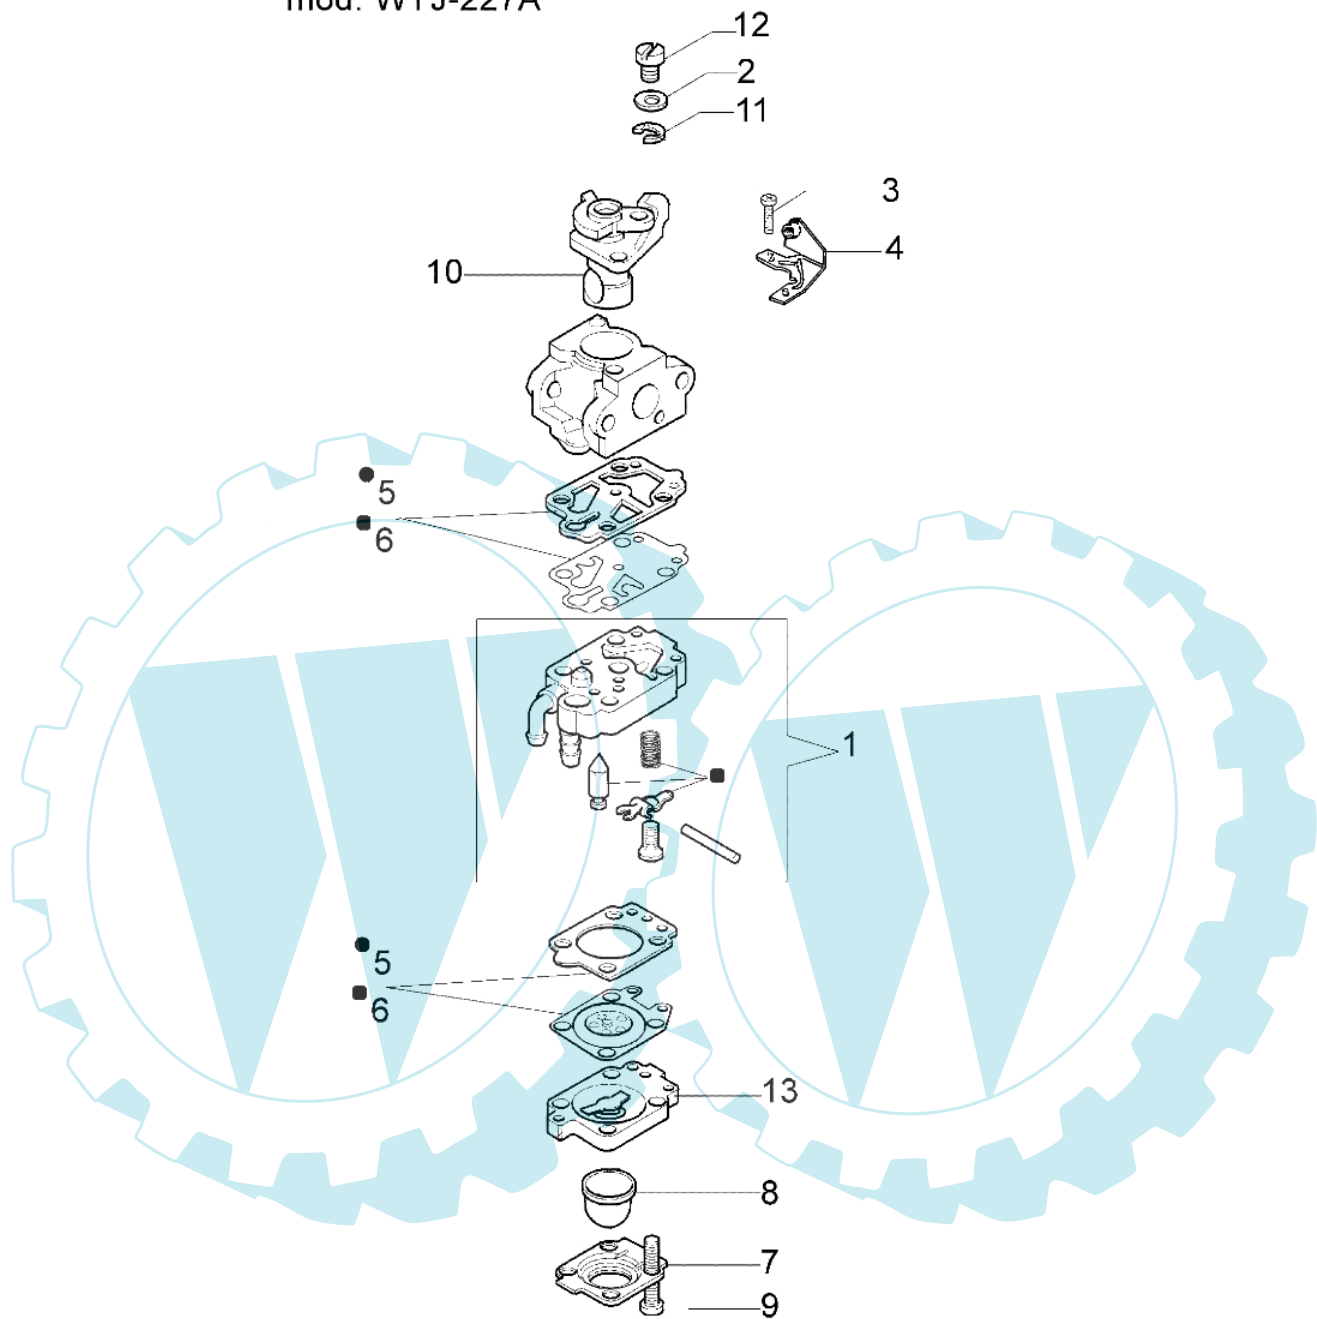

725 BL - Vergaser WYJ-227A

mod. WYJ-227A

5 ● KIT MEMBRANE & GUARNIZIONI
DIAPHRAGM & GASKET SET

6 ● KIT RIPARAZIONE
REPAIR KIT

Bild Nr.	Anz.	Teilenummer	Beschreibung	Technische Nachricht
1	1	2318900R	Vergaser WYJ-227A	
2	1	2318703	Scheibe	
3	1	2318580	Schraube	
4	1	2318813	Halter	
5	1	2318590	Dichtungen set	
6	1	2318591	Reparatur-satz	
7	1	2318571	Deckel	
8	1	2318572	Kraftstoffpumpe	
9	4	2318585	Schraube	
10	1	003300204	Benzinfilter	
11	1	2318701	O-ring	
12	1	2318577	Mutter	
13	1	2318570	Pumpegehäuse