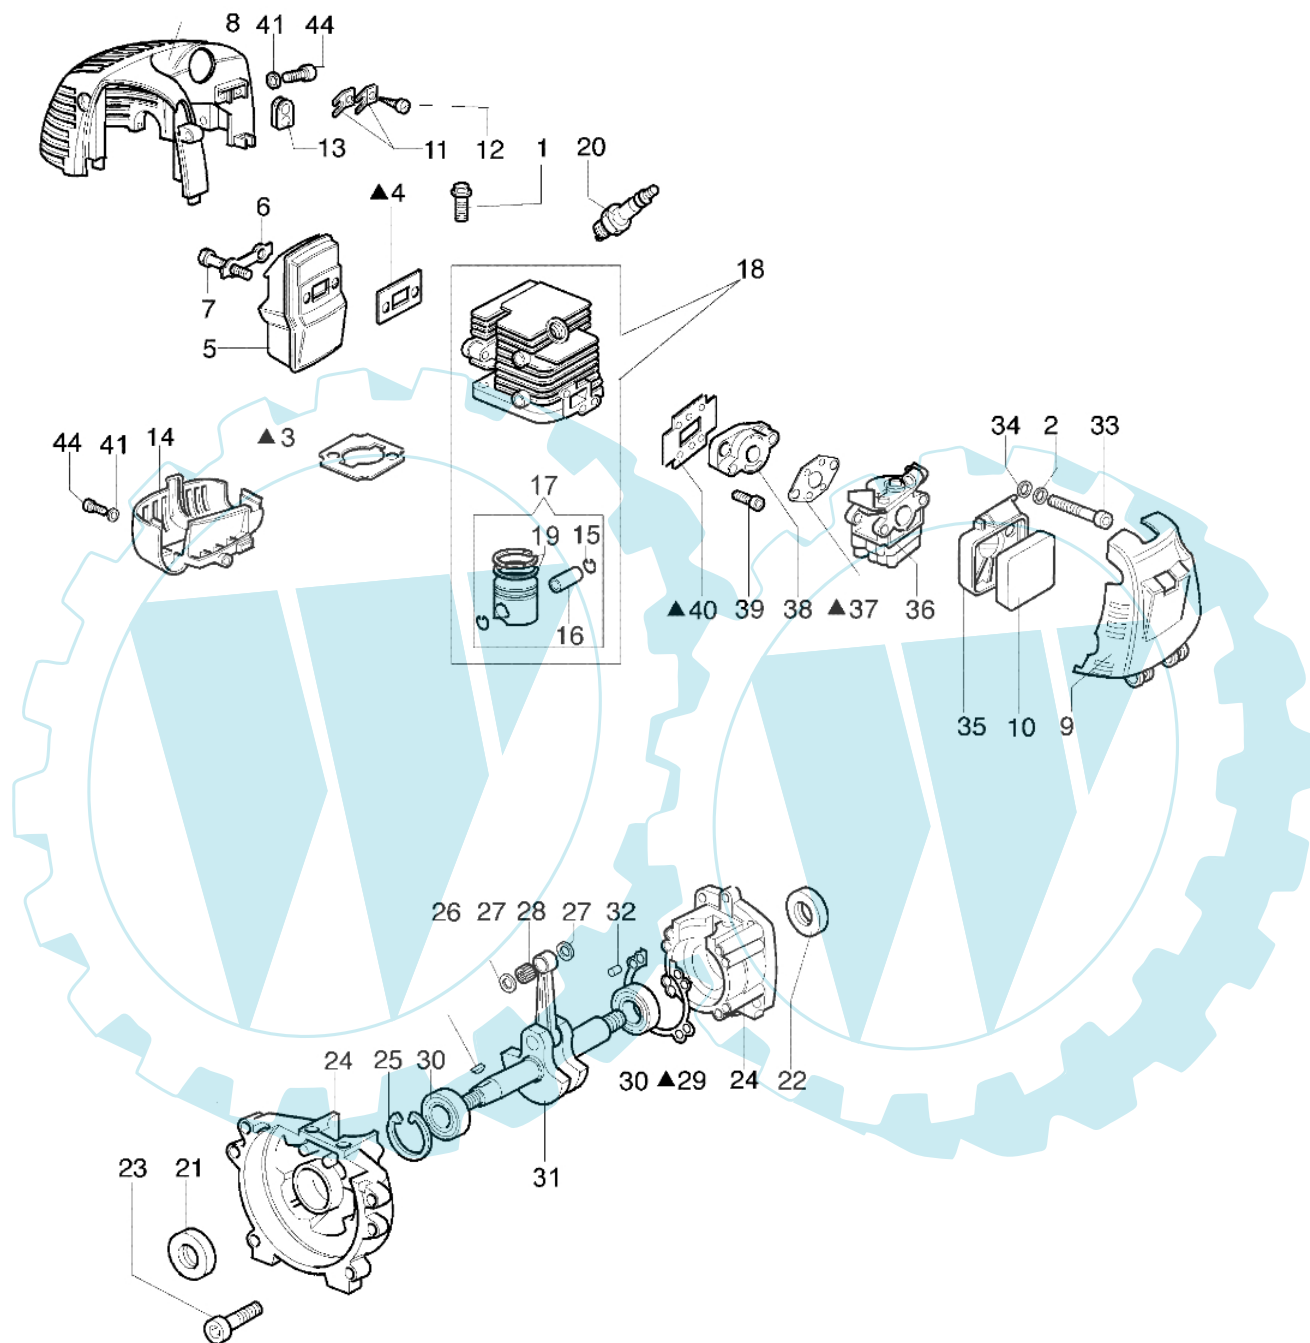

725 BL - Motor

42 Kit guarnizioni
Gasket set
▲ Jeu joints
Juego juntas
Dichtungenkit

43 Kit etichette
Labels set
Jeu etiquette
Juego etiquetas
Etikettenkit

Bild Nr.	Anz.	Teilenummer	Beschreibung	Technische Nachricht
1	2	61070060	Schraube	
2	2	3833073	Scheibe	
3	1	61070059	Dichtung	
4	1	61070033	Dichtung	
5	1	58040140	Auspuff	
6	1	61070055	Blech	
7	2	3806027	Schraube	
8	1	61100001	Deckel	
9	1	61100003	Deckel	
10	1	61070005	Luft filter	
11	2	4191069B	Keil	
12	2	3960030	Schraube	
13	1	072700036A	Buchse	
14	1	61100006	Deckel	
15	2	61070067	Ring	
16	1	61070066	Kolben ring	
17	1	61070090	Feder	
18	1	61070072A	Zylinder kpl.	
19	1	61070065R	Kolbenring	
20	1	3055104R	Zündkerze	
21	1	61070075	Kobelring	
22	1	61070074	Kobelring	
23	4	61070063	Schraube	
24	1	61070061R	Motorgehause	
25	1	3025019	Ring	
26	1	61070070	Keil	
27	2	61070068	Scheibe	
28	1	61070076	Lager	
29	1	61070062	Dichtung	
30	2	3034010	Lager	
31	1	61070069	Kurbelwelle	
32	3	61070073	Stift	
33	1	61052009B	Schraube	
34	2	61040020	Buchse	
35	1	61070003E	Filterhalter	
36	1	2318900R	Vergaser WYJ-227A	
37	1	4161438	Dichtung	
38	1	61070004	Flansch	
39	2	3801047	Schraube	
40	1	61070007	Dichtung	
41	2	3916004	Scheibe	
42	1	61130060	Dichtungssatz	
43	1	61130057	Etichettenkit 725bl	
44	2	3801002	Schraube