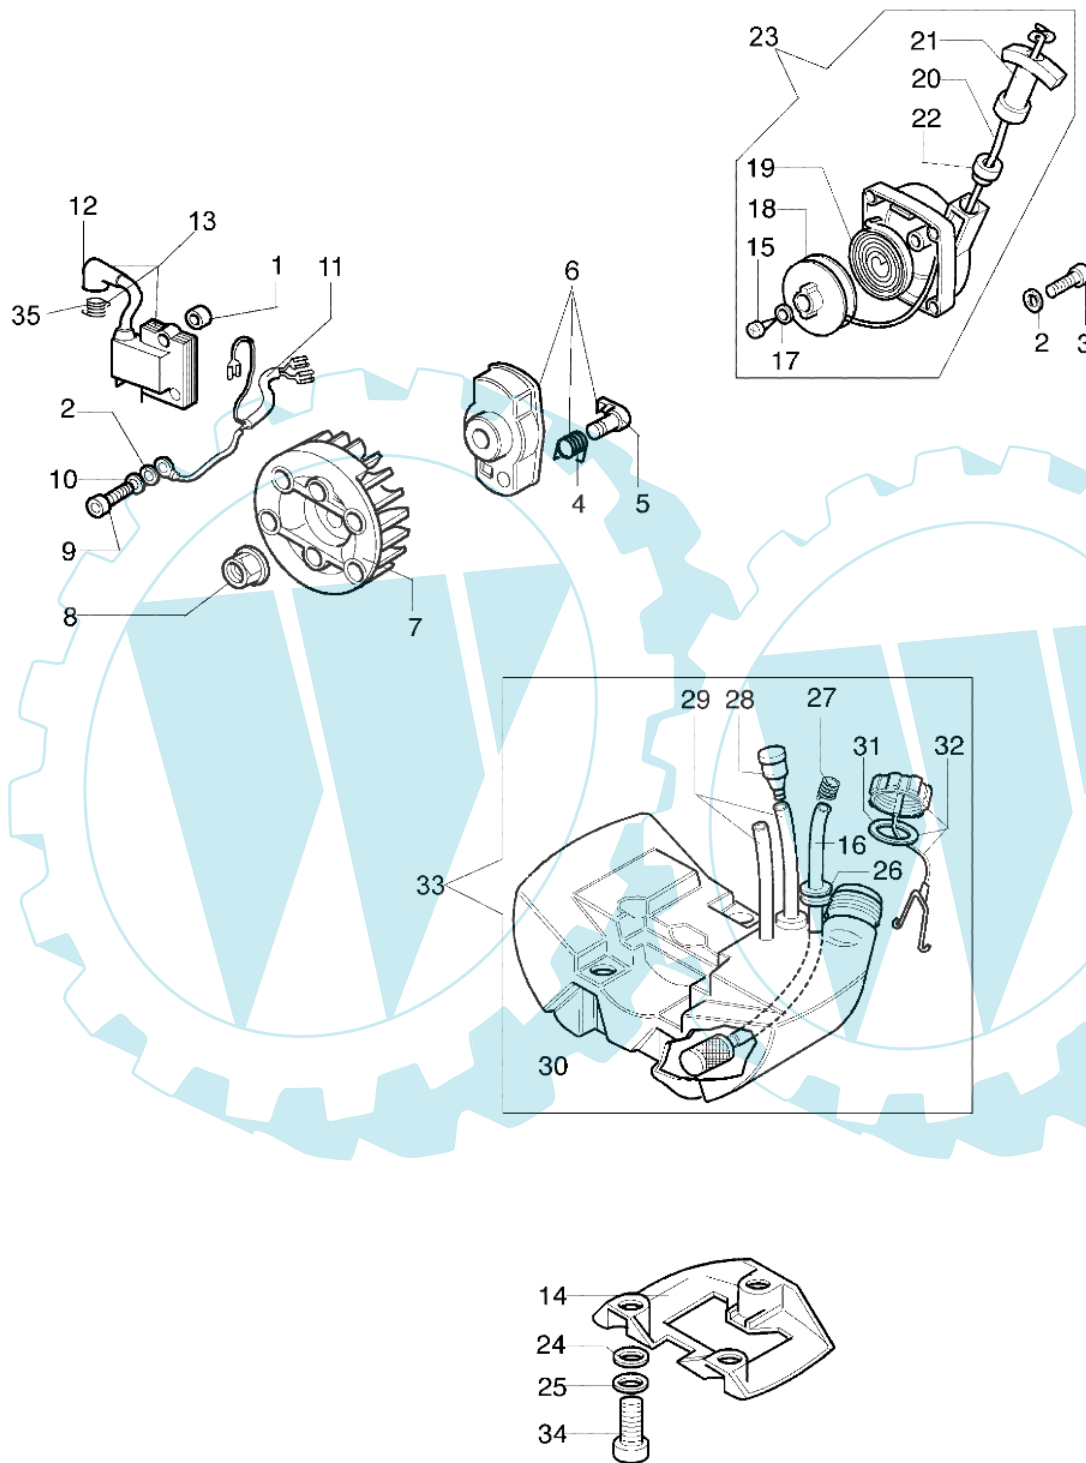

725 BL - Starter kpl. und tank

| Bild Nr. | Anz. | Teilenummer | Beschreibung | Technische Nachricht |
|----------|------|-------------|-----------------|----------------------|
| 1 | 2 | 50070148 | Distanzstück | |
| 2 | 4 | 3916004 | Scheibe | |
| 3 | 4 | 3801002 | Schraube | |
| 4 | 1 | 61070039 | Feder | |
| 5 | 1 | 61070038 | Klinke | |
| 6 | 1 | 61070053 | Mitnehmer | |
| 7 | 1 | 61070017AR | Schwungrad | |
| 8 | 1 | 3980012 | Mutter | |
| 9 | 2 | 006000085 | Schraube | |
| 10 | 2 | 3819005 | Scheibe | |
| 11 | 2 | 61070012 | Kabel | |
| 12 | 4 | 3916005 | Scheibe | |
| 13 | 1 | 56510066R | Zündspule | |
| 14 | 1 | 61100005 | Schieneffuss | |
| 15 | 3 | 3801013 | Schraube | |
| 16 | 1 | 61070094 | Rohr | |
| 17 | 1 | 094600451 | Scheibe | |
| 18 | 1 | 61070035AR | Seilrolle | |
| 19 | 1 | 61070036R | Feder | |
| 20 | 1 | 61070019AR | Starterseil | |
| 21 | 1 | 093500397 | Starter griff | |
| 22 | 1 | 072700089 | Buchse | |
| 23 | 1 | 61102006BR | Starter komplet | |
| 24 | 7 | 3918005 | Scheibe | |
| 25 | 3 | 3819006 | Scheibe | |
| 26 | 1 | 4161211 | Buchse | |
| 27 | 1 | 4098377 | Schelle | |
| 28 | 1 | 61070011A | Ventiltank | |
| 29 | 2 | 61070078 | Rohr | |
| 30 | 1 | 094600450R | Filter | |
| 31 | 1 | 61070006 | Dichtung | |
| 32 | 1 | 61070079R | Tankdeckel | |
| 33 | 1 | 61100014A | Komplet tank | |
| 34 | 1 | 3801013 | Schraube | |
| 35 | 1 | 094600169 | Zuendkerze | |